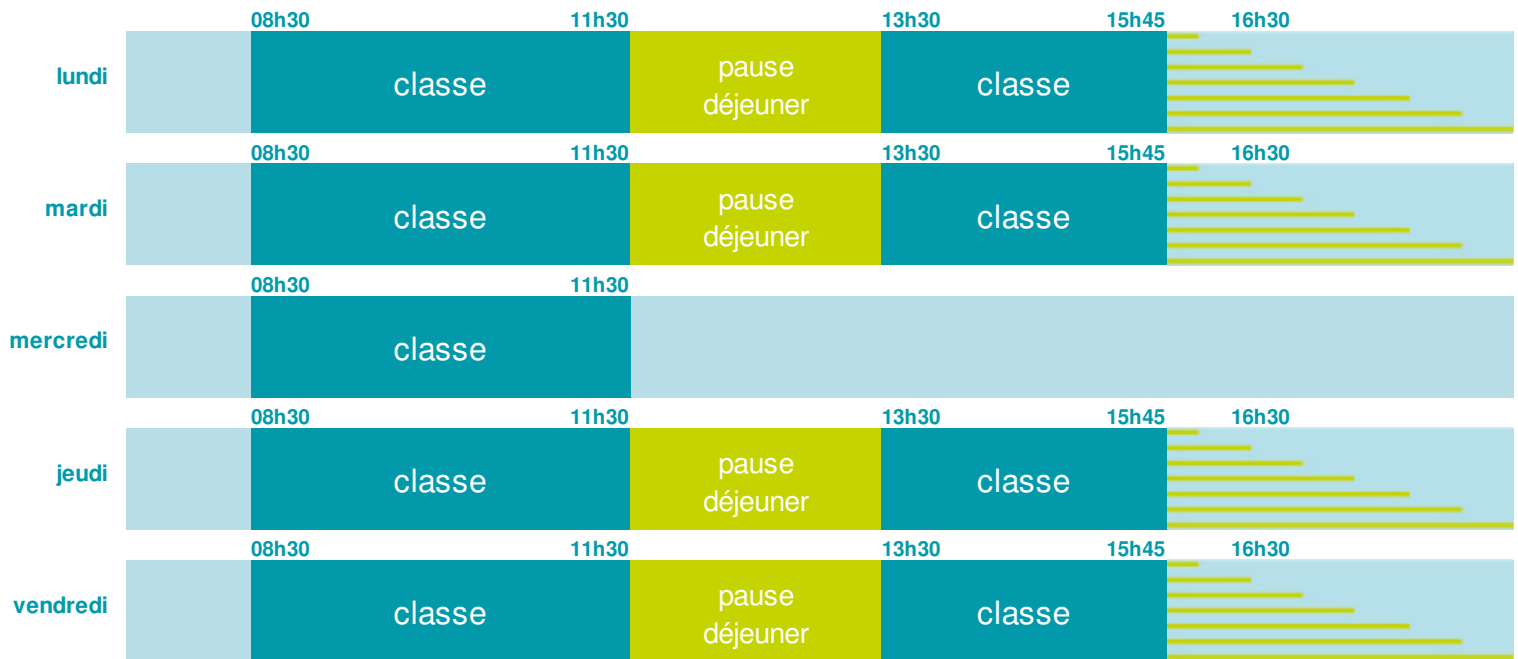

Horaires de l'année scolaire 2016 - 2017

École élémentaire publique Jules Ferry - Espéraza (11260)

Les horaires des activités périscolaires organisées par la commune / intercommunalité et qui ont lieu après la classe vous seront communiqués par la mairie.

Le temps scolaire est organisé autour de 5 matinées de classe.

Des temps d'enseignement mieux répartis dans la semaine permettent de mieux apprendre et favorisent ainsi la réussite.

La semaine
avec
5 matinées
c'est mieux
pour les
écoliers